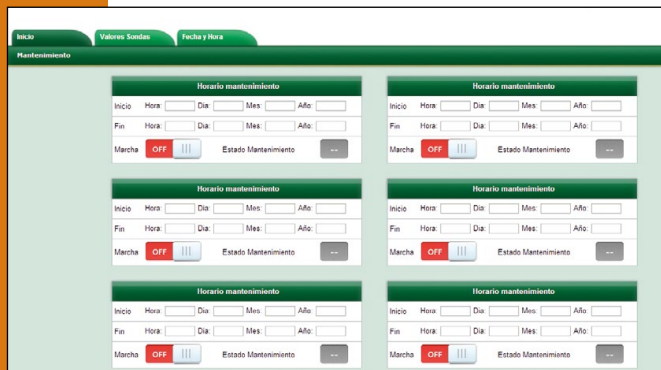

CONTROLO DOMÓTICO PARA INSTALAÇÕES COMERCIAIS

INSTALAÇÕES COMERCIAIS | ESCRITÓRIOS | ESCOLAS | EDIFÍCIOS INDUSTRIAIS

> DESCRIÇÃO

Controlo simples de domótica para instalações comerciais, para automatizar tarefas e obter poupanças de energia, com um retorno rápido.

> FUNÇÕES

- **Paragem/arranque** do sistema AVAC, com controlo de zonas
- **Controlo da iluminação** por horários e sensor de lux em várias zonas, totem, sinalização exterior, parque de estacionamento
- Controlo de **fornos**, exaustor
- Controlo da **máquina de gelo**.
- Controlo de **alarme e segurança**, sinais de entrada de loja com roubo e incêndio.
- Controlo de **energia**: ligação e desligamento de cargas para evitar excesso de energia eléctrica.
- Ligação ao servidor Web para configuração.